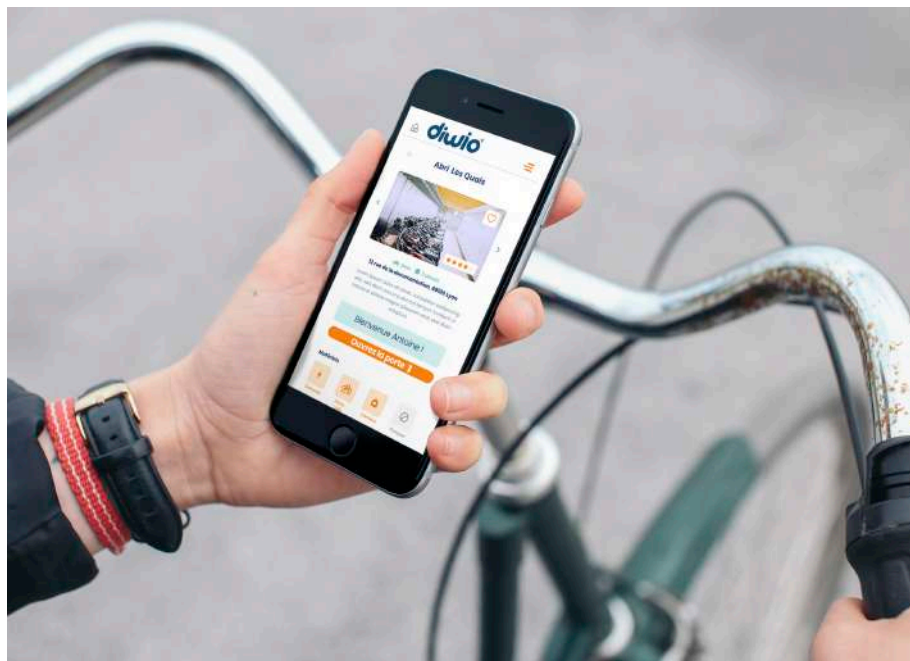

Un accompagnement de A à Z

- **Communauté d'agglomération de Moulins**
Déploiement de 8 abris Kompact

abriplus

Abri Kompact

Diwio, le service de gestion des abonnés

Gestion d'accès nouvelle génération

Pilotage des abris vélos en temps réel