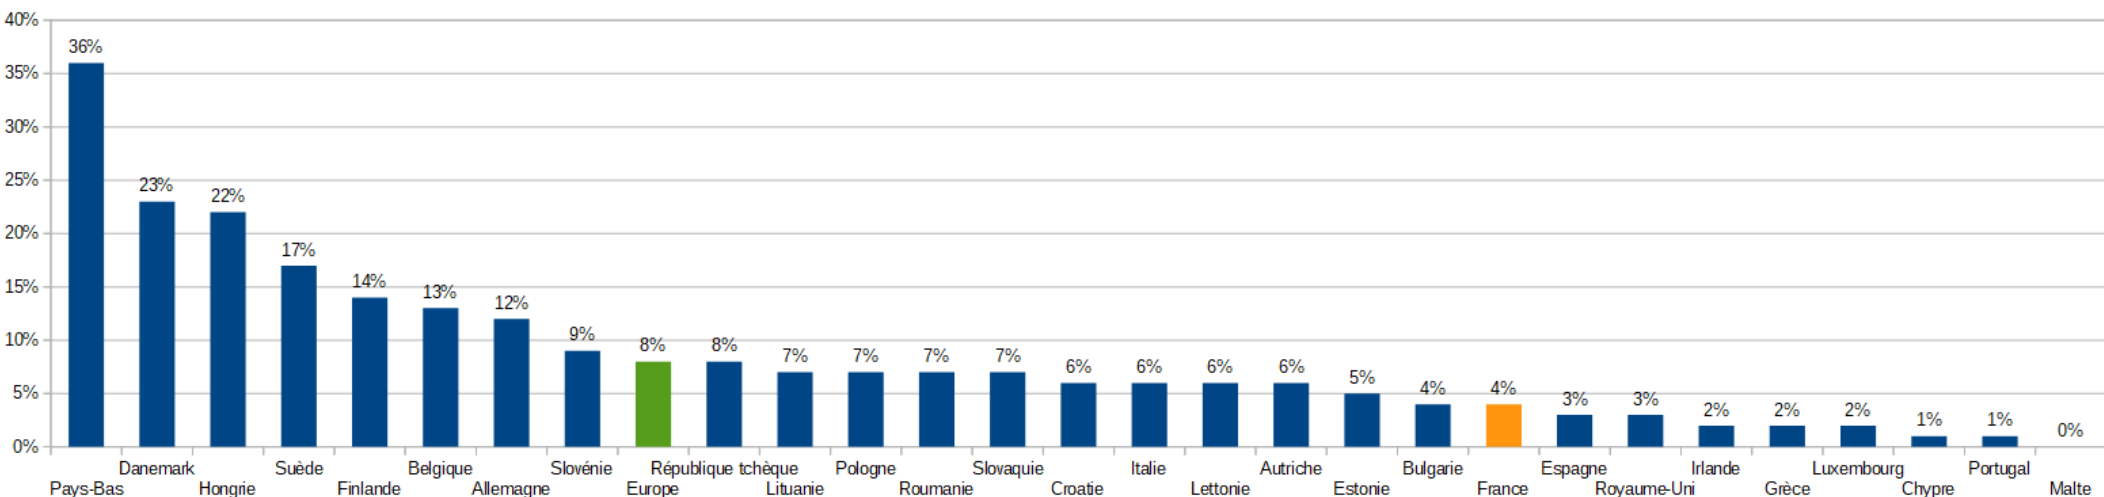

Sur une journée normale, quel mode de transport utilisez vous majoritairement ? (CE, 2015)

Accidents mortels de cyclistes par millions d'utilisateurs, dans plusieurs pays européens (CE, 2015)

# CLASSEMENTS DES COMMUNES DE LA REGION NOUVELLE-AQUITAINE

## Trois meilleures villes régionales

1. La Rochelle
2. Bègles
3. Bordeaux