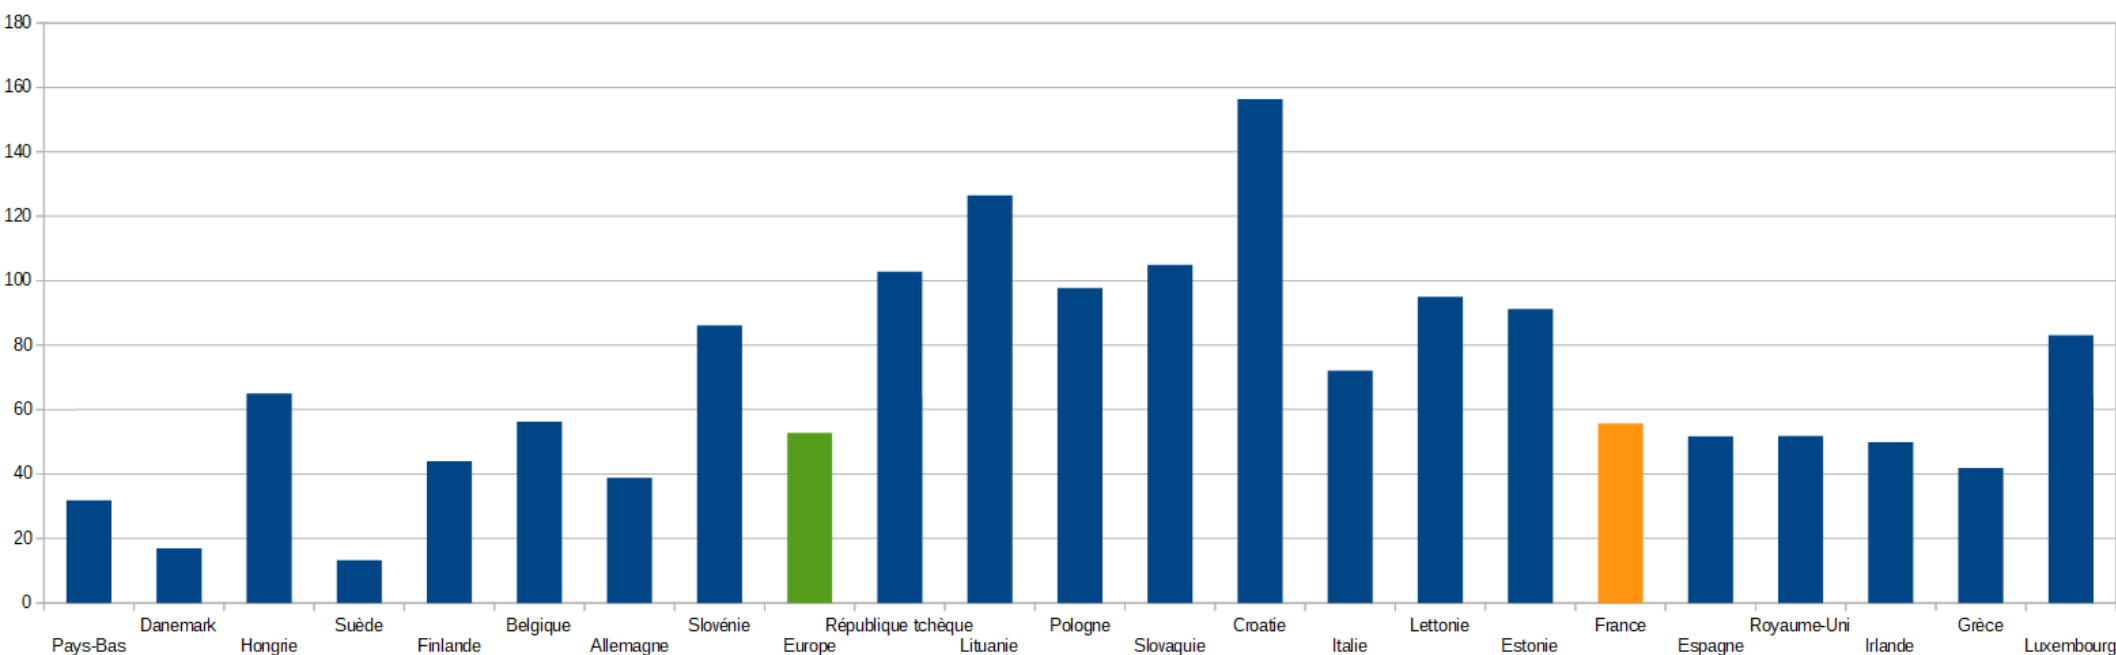

Sur une journée normale, quel mode de transport utilisez vous majoritairement ? (CE, 2015)

Accidents mortels de cyclistes par millions d'utilisateurs, dans plusieurs pays européens (CE, 2015)

# CLASSEMENTS DES COMMUNES DE LA REGION NOUVELLE-AQUITAINE

## Classement des communes

## Trois meilleures villes régionales

1. La Rochelle
2. Bègles
3. Bordeaux